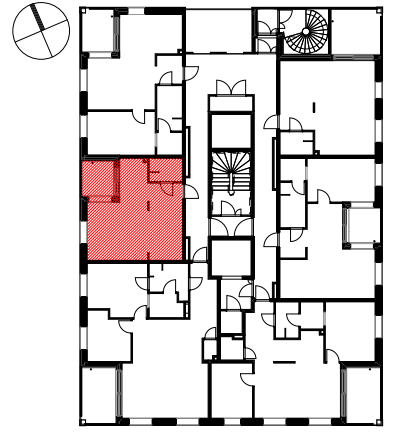

36,0 m² | 1 h + kt + terassi
 SPAHOTELLI CASINON LAAJENNUS, TORNI
 Kylpylaitoksentie 7
 57130 Savonlinna
 n.1:75

APK Astianpesukone
 JKP Jääkaappi
 PK+KR Pyykinpesukone+kuivausrumpu, tilavaraus
 SK Siivouskomero

10 KPL

- AS 405
- AS 505
- AS 605
- AS 705
- AS 805
- AS 905
- AS 1005
- AS 1105
- AS 1205
- AS 1405

Ennakkomarkkinointipiirustus. Rakennusaikaiset muutokset mahdollisia. Pinta-alat pyöristetty 0,5 m² tarkkuudella. Ikkunakoot ja sijainnit saattavat vaihdella kerroksittain.