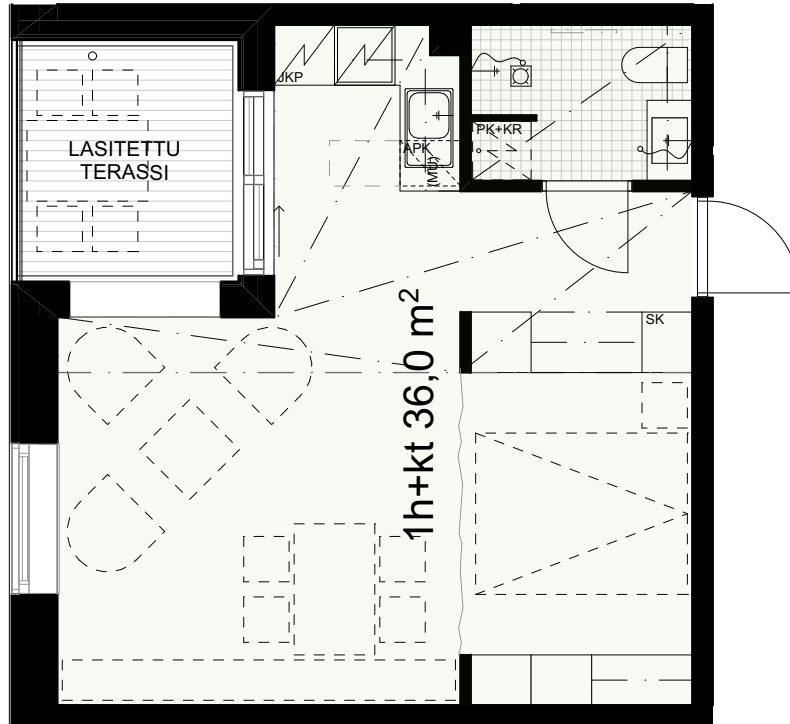

36,0 m² | 1 h + kt + terassi
 SPAHOTELLI CASINON LAAJENNUS, TORNI
 Kylpylaitoksentie 7
 57130 Savonlinna
 n.1:75

APK Astianpesukone
 JKP Jääkaappi
 PK+KR Pyykinpesukone+kuivausrumpu, tilavaraus
 SK Siivouskomero

10 KPL

- AS 405
- AS 505
- AS 605
- AS 705
- AS 805
- AS 905
- AS 1005
- AS 1105
- AS 1205
- AS 1405

Ennakkomarkkinointipiirustus. Rakennusaikaiset muutokset mahdollisia. Pinta-alat pyöristetty 0,5 m² tarkkuudella. Ikkunakoot ja sijainnit saattavat vaihdella kerroksittain.