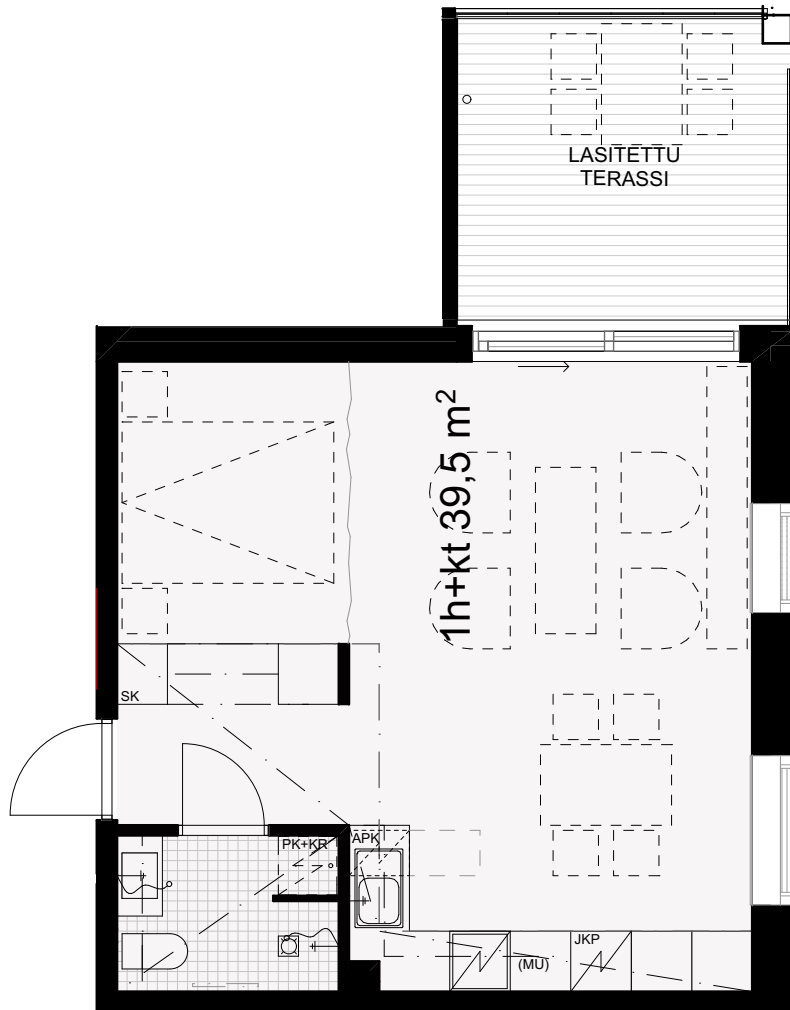

39,5 m² | 1 h + kt + kulmaterassi (koillinen)

SPAHOTELLI CASINON LAAJENNUS, TORNI

Kylpylaitoksentie 7

57130 Savonlinna

n.1:75

APK Astianpesukone
JKP Jääkaappi
PK+KR Pyykinpesukone+kuivausrumpu, tilavaraus
SK Siivouskomero

10 KPL

AS 401
AS 501
AS 601
AS 701
AS 801
AS 901
AS 1001
AS 1101
AS 1201
AS 1401

Ennakkomarkkinointipiirustus. Rakennusaikaiset muutokset mahdollisia. Pinta-alat pyöristetty 0,5 m² tarkkuudella. Ikkunakoot ja sijainnit saattavat vaihdella kerroksittain.