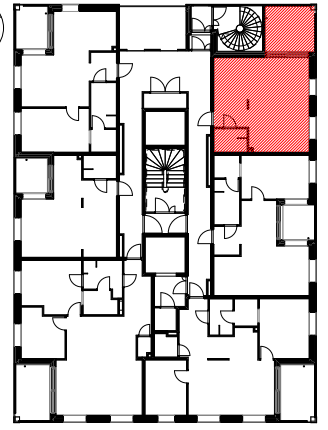

39,5 m² | 1 h + kt + kulmaterassi (koillinen)

SPAHOTELLI CASINON LAAJENNUS, TORNI

Kylpylaitoksentie 7

57130 Savonlinna

n.1:75

APK Astianpesukone
JKP Jääkaappi
PK+KR Pyykinpesukone+kuivausrumpu, tilavaraus
SK Siivouskomero

10 KPL

AS 401
AS 501
AS 601
AS 701
AS 801
AS 901
AS 1001
AS 1101
AS 1201
AS 1401

Ennakkomarkkinointipiirustus. Rakennusaikaiset muutokset mahdollisia. Pinta-alat pyöristetty 0,5 m² tarkkuudella. Ikkunakoot ja sijainnit saattavat vaihdella kerroksittain.