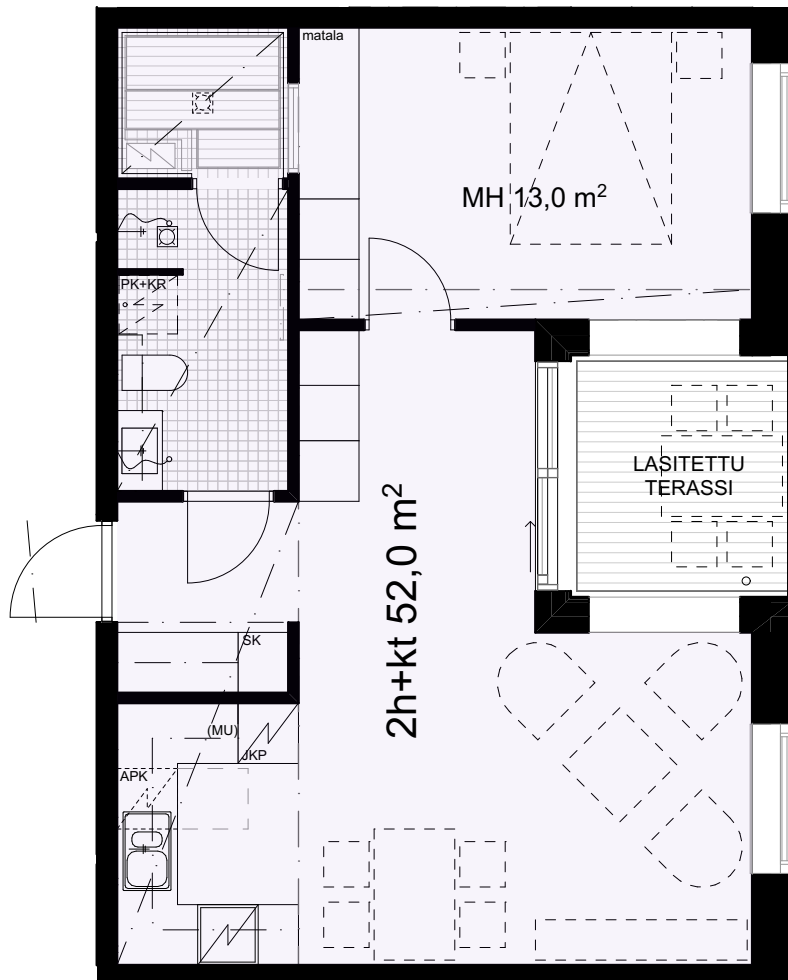

52,0 m² | 2 h + kt + s + itäterassi
 SPAHOTELLI CASINON LAAJENNUS, TORNI
 Kylpylaitoksentie 7
 57130 Savonlinna
 n.1:75

APK Astianpesukone
 JKP Jääkaappi
 PK+KR Pyykinpesukone+kuivausrumpu, tilavaraus
 SK Siivouskomero

10 KPL

AS 402
 AS 502
 AS 602
 AS 702
 AS 802
 AS 902
 AS 1002
 AS 1102
 AS 1202
 AS 1402

Ennakkomarkkinointipiirustus. Rakennusaikaiset muutokset mahdollisia. Pinta-alat pyöristetty 0,5 m² tarkkuudella. Ikkunakoot ja sijainnit saattavat vaihdella kerroksittain.