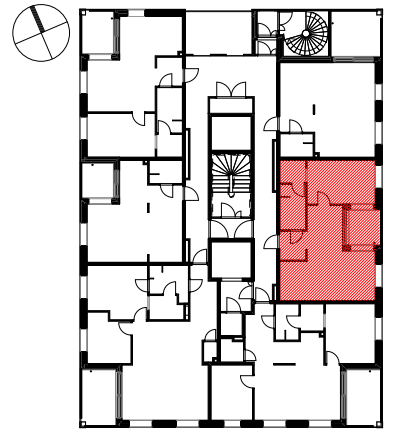

52,0 m² | 2 h + kt + s + itäterassi
 SPAHOTELLI CASINON LAAJENNUS, TORNI
 Kylpylaitoksentie 7
 57130 Savonlinna
 n.1:75

APK Astianpesukone
 JKP Jääkaappi
 PK+KR Pyykinpesukone+kuivausrumpu, tilavaraus
 SK Siivouskomero

10 KPL

AS 402
 AS 502
 AS 602
 AS 702
 AS 802
 AS 902
 AS 1002
 AS 1102
 AS 1202
 AS 1402

Ennakkomarkkinointipiirustus. Rakennusaikaiset muutokset mahdollisia. Pinta-alat pyöristetty 0,5 m² tarkkuudella. Ikkunakoot ja sijainnit saattavat vaihdella kerroksittain.